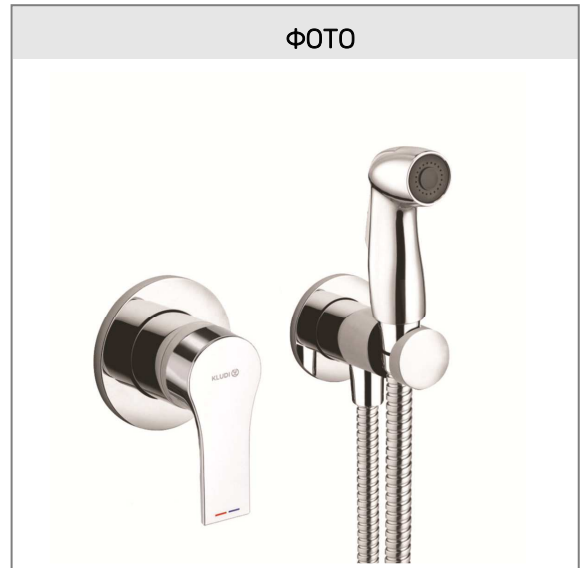

KLUDI ZENTA SL

гигиенический набор - комплект

№ артикула:

48 999 05 65

Поверхность:

хром

Описание продукта:

гигиенический набор - комплект
встраиваемый смеситель для душа:
внутренняя часть и внешний элемент
гигиенический душ с кнопкой включения воды
не предназначен для длительного
перекрывания воды
душевой шланг G 1/2 x G 1/2 x 1250 мм
соединение для шланга с настенным
держателем для душа DN 15

ФОТО