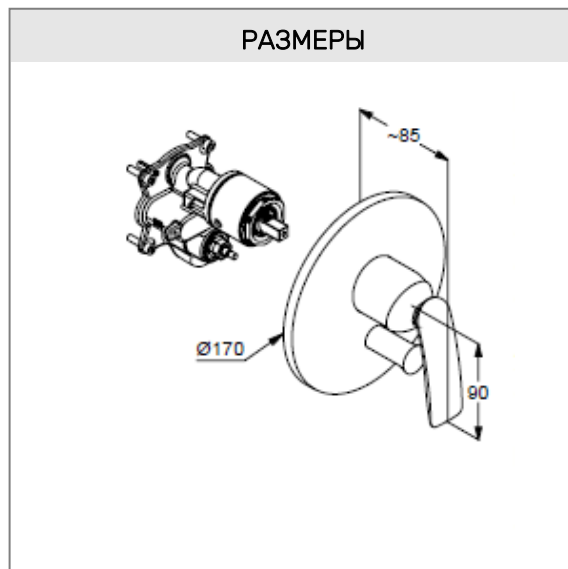

**KLUDI BALANCE WHITE**

встраиваемый смеситель для ванны и душа

**№ артикула:**

52 650 91 75

**Поверхность:**

91 белый/хром

**Описание:**

встраиваемый смеситель для ванны и душа  
внешняя монтажная часть  
литой рычаг  
автом. переключатель душ/ванна  
керамический картридж с ограничителем  
горячей воды  
расход воды 31 л/мин (нижний выход)  
29 л/мин (верхний выход) при давлении 3 бара  
для встраиваемого блока 88 011

**Дополнительный продукт:**

88 011

KLUDI FLEXX.BOXX

встраиваемый блок DN 20

**ФОТО**

**РАЗМЕРЫ**

**ГРАФИК РАСХОДА ВОДЫ**