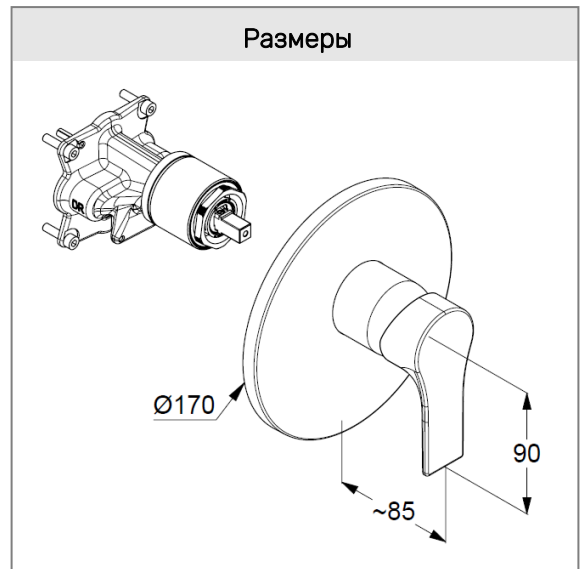

**Необходимый доп. продукт:**

KLUDI FLEXX.BOXX 88 011  
встраиваемый блок DN 20

Фото

Размеры

График расхода воды