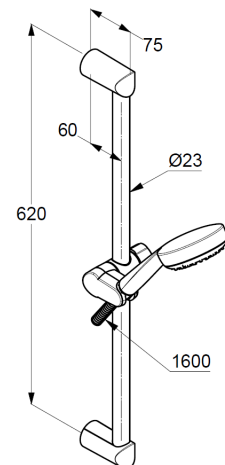

душевой гарнитур 1S

L = 600 мм

настенная душевая штанга KLUDI LOGO Ø 23 мм

душевая лейка KLUDI LOGO 1S DN 15

бодрящая струя

расход воды 23 л/мин

система быстрой очистки

от известковых отложений

душевой шланг KLUDI LOGOFLEX

G 1/2 x G 1/2 x 1600 мм

пластиковая оболочка

с металлическим эффектом

с коническими гайками

ФОТО

РАЗМЕРЫ

ГРАФИК РАСХОДА ВОДЫ