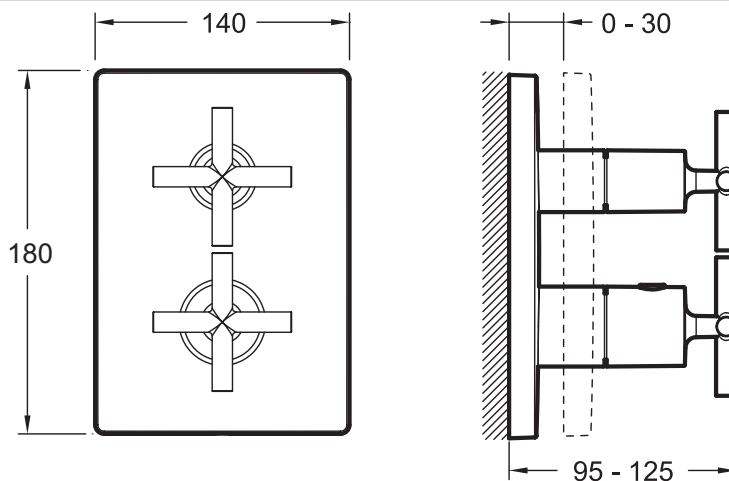

Преимущества при монтаже

- Совместим со всеми типами нагревательных систем с минимальной мощностью 18 кВт.

Технические характеристики

- РАЗМЕРЫ (CM) : 23 x 19.10 x 15 см
- ТИП УСТАНОВКИ : Встраиваемые
- AVEC OU SANS ROBINETTERIE : 0
- TYPOLOGIE DE ROBINETTERIE DE DOUCHE : ТЕРМОСТАТИЧЕСКИЙ
- TYPE DE SYSTÈME DE ROBINETTERIE DE BAIN : С СИСТЕМОЙ MODULO
- TYPE DE FLEXIBLE : 0
- Запорный кран
- Устанавливается вместе с универсальной системой 98699D

- МАТЕРИАЛ : N/A
- TYPE D'ACCESSOIRE : 0
- MITIGEUR : 0
- FORME DE LA DOUCHE DE TÊTE : 0
- INVERSEUR : 0
- Металлические заглушки и ручки
- Расход воды : 26 л/мин при давлении 3 бар

Продукты для комплектации

- 98699D : Универсальная система скрытого монтажа

Технический чертеж

Спецификация продукта : Термостатический смеситель. E75388. Коллекция : MODULO. РАЗМЕРЫ (CM) : 23 x 19.10 x 15 см. МАТЕРИАЛ : N/A. ТИП УСТАНОВКИ : Встраиваемые. TYPE D'ACCESSOIRE : 0. AVEC OU SANS ROBINETTERIE : 0. MITIGEUR : 0. TYPOLOGIE DE ROBINETTERIE DE DOUCHE : ТЕРМОСТАТИЧЕСКИЙ. FORME DE LA DOUCHE DE TÊTE : 0. TYPE DE SYSTÈME DE ROBINETTERIE DE BAIN : С СИСТЕМОЙ MODULO. INVERSEUR : 0. TYPE DE FLEXIBLE : 0. Металлические заглушки и ручки. Запорный кран. Расход воды : 26 л/мин при давлении 3 бар. Устанавливается вместе с универсальной системой 98699D.