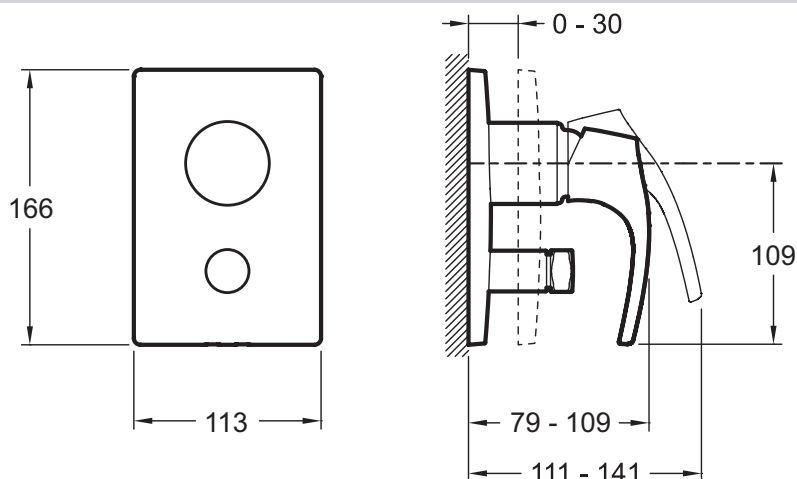

Преимущества при монтаже

- ПРАКТИЧНОСТЬ : Можно устанавливать после ремонта
- КОМПЛЕКТАЦИЯ : Корпус, лицевая панель, рычаг переключения и автоматический переключатель

Технические характеристики

- ВЕС : 3 кг
- ТИП УСТАНОВКИ : Встраиваемые
- AVEC OU SANS ROBINETTERIE : 0
- TYPOLOGIE DE ROBINETTERIE DE DOUCHE : МЕХАНИКА
- TYPE DE SYSTÈME DE ROBINETTERIE DE BAIN : С СИСТЕМОЙ MODULO
- TYPE DE FLEXIBLE : 0
- МАТЕРИАЛ : N/A
- TYPE D'ACCESSOIRE : 0
- MITIGEUR : МЕХАНИЧЕСКИЙ
- FORME DE LA DOUCHE DE TÊTE : 0
- INVERSEUR : Встраиваемый
- Автоматический переключатель с функцией блокировки

Продукты для комплектации

- 98699D : Универсальная система скрытого монтажа

Технический чертёж

Спецификация продукта : Встраиваемый смеситель на 2 выхода, хром. E98724. Коллекция : SYMBOL. ВЕС : 3 кг. МАТЕРИАЛ : N/A. ТИП УСТАНОВКИ : Встраиваемые. TYPE D'ACCESSOIRE : 0. AVEC OU SANS ROBINETTERIE : 0. MITIGEUR : МЕХАНИЧЕСКИЙ. TYPOLOGIE DE ROBINETTERIE DE DOUCHE : МЕХАНИКА. FORME DE LA DOUCHE DE TÊTE : 0. TYPE DE SYSTÈME DE ROBINETTERIE DE BAIN : С СИСТЕМОЙ MODULO. INVERSEUR : Встраиваемый. TYPE DE FLEXIBLE : 0. Автоматический переключатель с функцией блокировки.