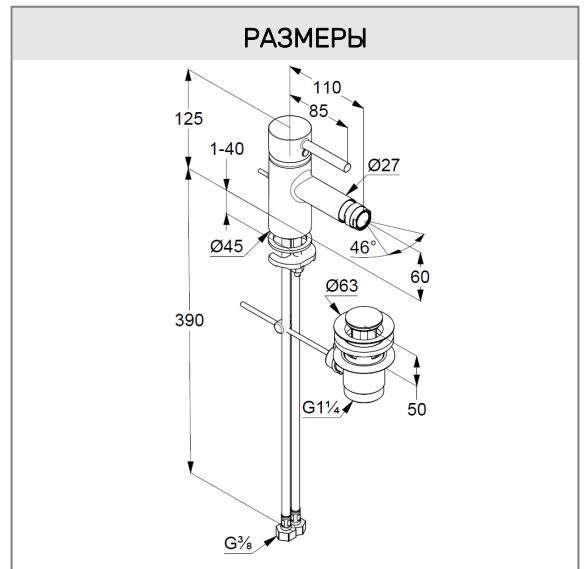

KLUDI BOZZ

однорычажный смеситель для биде DN 15

№ артикула:
38 533 05 76

Поверхность:
хром

Описание:

однорычажный смеситель для биде DN 15
литой рычаг
монтаж на одно отверстие
расход воды 6 л/мин при давлении 3 бара
аэратор на шаровом шарнире M 24 x 1
керамический картридж с ограничителем
горячей воды
донный клапан G 1 1/4
гибкая подводка G 3/8
система быстрого монтажа

ФОТО

РАЗМЕРЫ

ГРАФИК РАСХОДА ВОДЫ