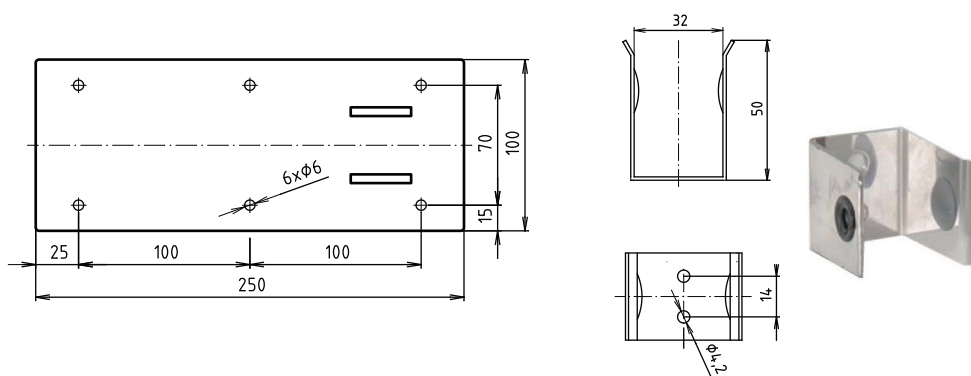

brzda / brake / Bremse:

Parametry / Features / Eigenschaften

šířka / width / Breite:	100 mm
výška / height / Höhe:	250 mm
hloubka / depth / Tiefe:	829 mm
nosnost / load capacity / Ladekapazität:	120 kg
materiál / material / Material:	nerez / stainless steel / rostfrei
povrch. úprava / finish / Oberfläche:	brus / brush / gebürstet
brzda / brake / Bremse:	nerez / stainless steel / rostfrei
záruka / warranty / Garantie:	6 let / 6 years / 6 Jahre