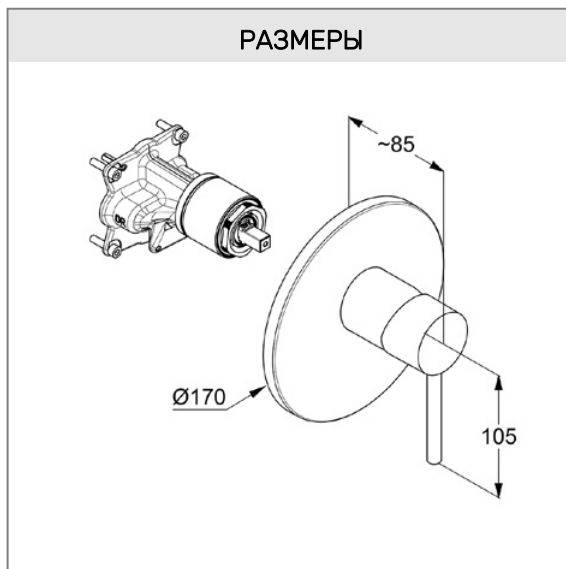

внешняя монтажная часть

литой рычаг

керамический картридж с ограничителем

горячей воды

расход воды 25 л/мин при давлении 3 бара

для встраиваемого блока 88 011

Дополнительный продукт:

88 011

KLUDI FLEXX.BOXX

встраиваемый блок DN 20

ФОТО

РАЗМЕРЫ

ГРАФИК РАСХОДА ВОДЫ