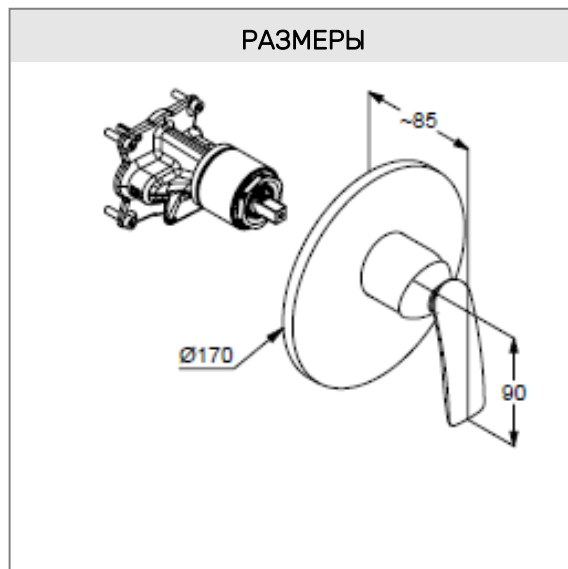

внешняя монтажная часть

литой рычаг

керамический картридж с ограничителем

горячей воды

расход воды 25 л/мин при давлении 3 бара

для встраиваемого блока 88 011

Дополнительный продукт:

88 011

KLUDI FLEXX.BOX

встраиваемый блок DN 20

ФОТО

РАЗМЕРЫ

ГРАФИК РАСХОДА ВОДЫ