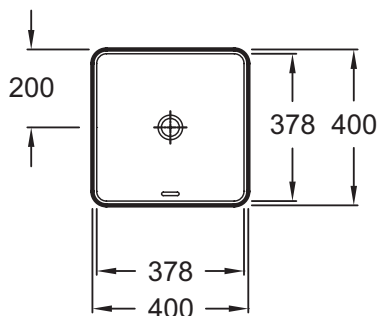

EVG102

Коллекция: VOX SIGNATURE

Отделки*:

Общие характеристики:

Преимущества для конечного пользователя

- Широкий выбор: 6 размеров, с/без отверстия для смесителя, с/без переливного отверстия, 1 или 2 размеченных отверстия
- Быстрый уход: Глазурованная с 4-х сторон, мягкие края без острых углов
- Эстетичность: Переливное прямоугольное отверстие в передней части, с заглушкой, высота бортика уменьшена до 10.5 см

Преимущества при монтаже

- Аккуратная установка: Гладкая нижняя поверхность. Глубина чаши не превышает общей высоты раковины, без отверстия для смесителя

Технические характеристики

- РАЗМЕРЫ (CM) : 40 x 40 см
- МАТЕРИАЛ : Огнеупорная керамика
- PERCEMENT ET PRÉ-PERCEMENT ROBINETTERIE : Без отверстия для смесителя
- CONFIGURATION : Стандартные
- TROP-PLEIN : С отверстием перелива

- ВЕС : 9 кг
- ТИП УСТАНОВКИ : Накладные
- PERCEMENT ROBINETTERIE : Без отверстия для смесителя
- MEULÉ/NON-MEULÉ : Гладкая нижняя поверхность, для установки на мебель
- ROBINETTERIE CONSEILLÉE : Composed

Общая информация

Спецификация продукта : Накладная раковина 40 x 40 см, без отверстия для смесителя. EVG102. Коллекция : VOX SIGNATURE. РАЗМЕРЫ (CM) : 40 x 40 см. ВЕС : 9 кг. МАТЕРИАЛ : Огнеупорная керамика. ТИП УСТАНОВКИ : Накладные. PERCEMENT ET PRÉ-PERCEMENT ROBINETTERIE : Без отверстия для смесителя. PERCEMENT ROBINETTERIE : Без отверстия для смесителя. CONFIGURATION : Стандартные. MEULÉ/NON-MEULÉ : Гладкая нижняя поверхность, для установки на мебель. TROP-PLEIN : С отверстием перелива. ROBINETTERIE CONSEILLÉE : Composed.