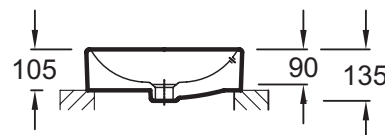

EVG102

Коллекция: VOX SIGNATURE

Отделки*:

Общие характеристики:

Преимущества для конечного пользователя

- Широкий выбор: 6 размеров, с/без отверстия для смесителя, с/без переливного отверстия, 1 или 2 размеченных отверстия
- Быстрый уход: Глазурованная с 4-х сторон, мягкие края без острых углов
- Эстетичность: Переливное прямоугольное отверстие в передней части, с заглушкой, высота бортика уменьшена до 10.5 см

Преимущества при монтаже

- Аккуратная установка: Гладкая нижняя поверхность. Глубина чаши не превышает общей высоты раковины, без отверстия для смесителя

Технические характеристики

- РАЗМЕРЫ (CM) : 40 x 40 см
- МАТЕРИАЛ : Огнеупорная керамика
- PERCEMENT ET PRÉ-PERCEMENT ROBINETTERIE : Без отверстия для смесителя
- CONFIGURATION : Стандартные
- TROP-PLEIN : С отверстием перелива

- ВЕС : 9 кг
- ТИП УСТАНОВКИ : Накладные
- PERCEMENT ROBINETTERIE : Без отверстия для смесителя
- MEULÉ/NON-MEULÉ : Гладкая нижняя поверхность, для установки на мебель
- ROBINETTERIE CONSEILLÉE : Composed

Общая информация

Спецификация продукта : Накладная раковина 40 x 40 см, без отверстия для смесителя. EVG102. Коллекция : VOX SIGNATURE. РАЗМЕРЫ (CM) : 40 x 40 см. ВЕС : 9 кг. МАТЕРИАЛ : Огнеупорная керамика. ТИП УСТАНОВКИ : Накладные. PERCEMENT ET PRÉ-PERCEMENT ROBINETTERIE : Без отверстия для смесителя. PERCEMENT ROBINETTERIE : Без отверстия для смесителя. CONFIGURATION : Стандартные. MEULÉ/NON-MEULÉ : Гладкая нижняя поверхность, для установки на мебель. TROP-PLEIN : С отверстием перелива. ROBINETTERIE CONSEILLÉE : Composed.