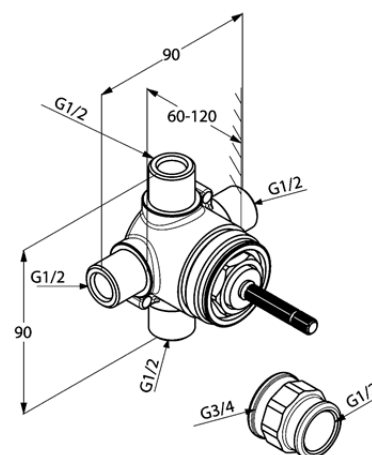

Изделие: **KLUDI**  
переключатель на 2 положения DN 15

Номер артикула: **29 747**

Поверхность: **neutral**

Описание изделия:

внутренняя часть  
встраиваемый в стену  
переключатель  
1 подводка G 3/4  
2 отвода G 1/2

Фото продукта

Размеры

График расхода воды