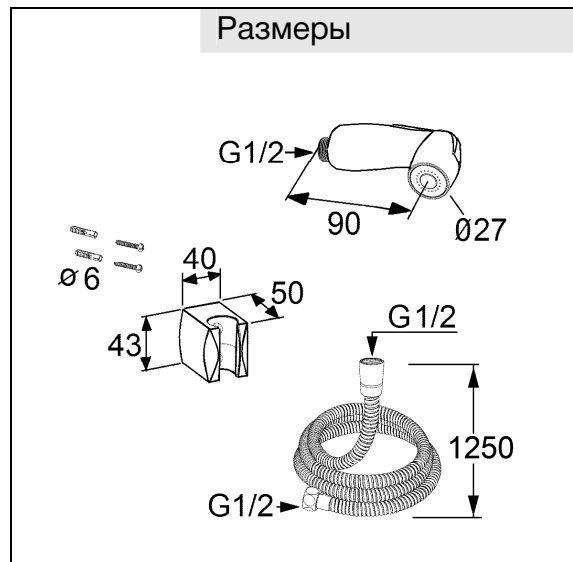

График расхода воды