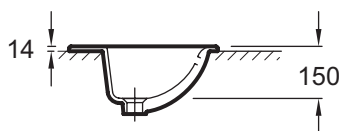

E4155

Коллекция: PATIO

Отделки*:

00 - Белый

Общие характеристики:

Преимущества для конечного пользователя

- Простой уход: Плавные линии для быстрого и легкого ухода

Технические характеристики

- РАЗМЕРЫ (CM) : 56 x 43 см
- МАТЕРИАЛ : Санфарфор
- PERCEMENT ET PRÉ-PERCEMENT ROBINETTERIE : С 1 отверстием для смесителя, два размечено
- CONFIGURATION : 0
- TROP-PLEIN : С отверстием перелива
- PRODUIT INCLUS : (смеситель заказывается отдельно)
- ROBINETTERIE CONSEILLÉE : 0
- ВЕС : 7.8 кг
- ТИП УСТАНОВКИ : Накладные
- PERCEMENT ROBINETTERIE : С 1 отверстием для смесителя
- MEULÉ/NON-MEULÉ : 0
- NOMBRE DE VASQUES : 0
- SIPHON RECOMMANDÉ : 0

Общая информация

Спецификация продукта : Встраиваемая раковина 56 x 43 см. E4155. Коллекция : PATIO. РАЗМЕРЫ (CM) : 56 x 43 см. ВЕС : 7.8 кг. МАТЕРИАЛ : Санфарфор. ТИП УСТАНОВКИ : Накладные. PERCEMENT ET PRÉ-PERCEMENT ROBINETTERIE : С 1 отверстием для смесителя, два размечено. PERCEMENT ROBINETTERIE : С 1 отверстием для смесителя. CONFIGURATION : 0. MEULÉ/NON-MEULÉ : 0. TROP-PLEIN : С отверстием перелива. NOMBRE DE VASQUES : 0. PRODUIT INCLUS : (смеситель заказывается отдельно). SIPHON RECOMMANDÉ : 0. ROBINETTERIE CONSEILLÉE : 0.