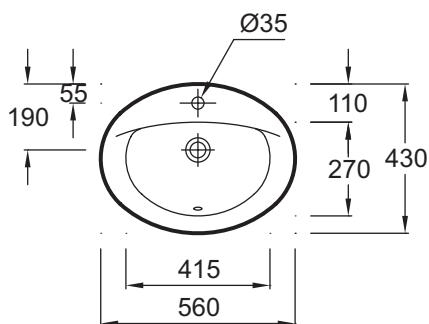

E4155

Коллекция: PATIO

Отделки*:

00 - Белый

Общие характеристики:

Преимущества для конечного пользователя

- Простой уход: Плавные линии для быстрого и легкого ухода

Технические характеристики

- РАЗМЕРЫ (CM) : 56 x 43 см
- МАТЕРИАЛ : Санфарфор
- PERCEMENT ET PRÉ-PERCEMENT ROBINETTERIE : С 1 отверстием для смесителя, два размечено
- CONFIGURATION : 0
- TROP-PLEIN : С отверстием перелива
- PRODUIT INCLUS : (смеситель заказывается отдельно)
- ROBINETTERIE CONSEILLÉE : 0
- ВЕС : 7.8 кг
- ТИП УСТАНОВКИ : Накладные
- PERCEMENT ROBINETTERIE : С 1 отверстием для смесителя
- MEULÉ/NON-MEULÉ : 0
- NOMBRE DE VASQUES : 0
- SIPHON RECOMMANDÉ : 0

Общая информация

Спецификация продукта : Встраиваемая раковина 56 x 43 см. E4155. Коллекция : PATIO. РАЗМЕРЫ (CM) : 56 x 43 см. ВЕС : 7.8 кг. МАТЕРИАЛ : Санфарфор. ТИП УСТАНОВКИ : Накладные. PERCEMENT ET PRÉ-PERCEMENT ROBINETTERIE : С 1 отверстием для смесителя, два размечено. PERCEMENT ROBINETTERIE : С 1 отверстием для смесителя. CONFIGURATION : 0. MEULÉ/NON-MEULÉ : 0. TROP-PLEIN : С отверстием перелива. NOMBRE DE VASQUES : 0. PRODUIT INCLUS : (смеситель заказывается отдельно). SIPHON RECOMMANDÉ : 0. ROBINETTERIE CONSEILLÉE : 0.