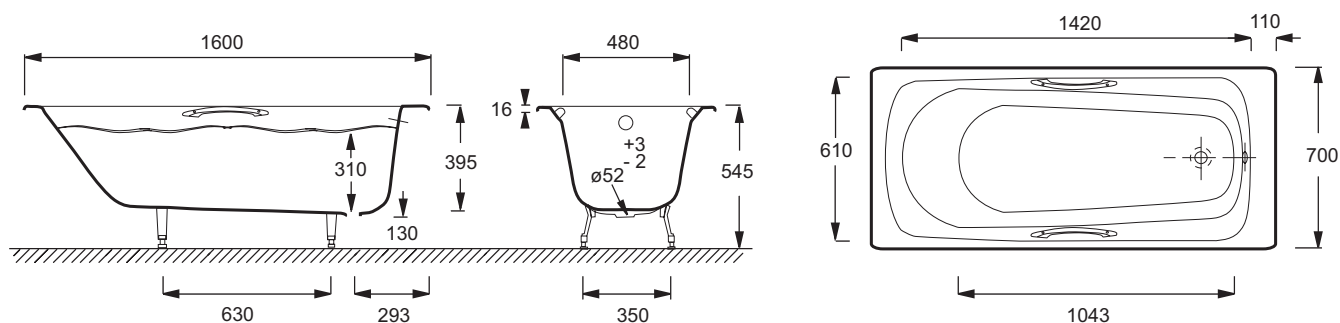

- РАЗМЕРЫ (CM) : 160 x 70 x 39.50 см
- МАТЕРИАЛ : Чугун
- VOLUME (L) : 139/69
- HAUTEUR DES PIEDS : 160-170 мм
- INFORMATIONS COMPLÉMENTAIRES : Установка к стене
- MARCHE-PIEDS : Не в комплекте
- Размеры основания: 80 x 40 см
- ВЕС : 91 кг
- ТИП УСТАНОВКИ : Встраиваемые
- FORME : Прямоугольные
- DIAMÈTRE DE BONDE (CM) : 5.2 см
- PIEDS : Не в комплекте
- VIDAGE : Не в комплекте
- С отверстиями для ручек

Общая информация

Спецификация продукта : Ванна 160 x 70 см с отверстиями для ручек. E2935. Коллекция : MELANIE. РАЗМЕРЫ (CM) : 160 x 70 x 39.50 см. ВЕС : 91 кг. МАТЕРИАЛ : Чугун. ТИП УСТАНОВКИ : Встраиваемые. VOLUME (L) : 139/69. FORME : Прямоугольные. HAUTEUR DES PIEDS : 160-170 мм. DIAMÈTRE DE BONDE (CM) : 5.2 см. INFORMATIONS COMPLÉMENTAIRES : Установка к стене. PIEDS : Не в комплекте. MARCHE-PIEDS : Не в комплекте. VIDAGE : Не в комплекте. Размеры основания: 80 x 40 см. С отверстиями для ручек.