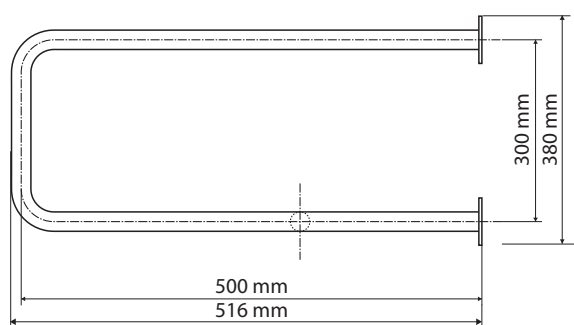

Pravý
Right
Recht

Parametry / Features / Eigenschaften

šířka / width / Breite:	235 mm
výška / height / Höhe:	380 mm
hloubka / depth / Tiefe:	516 mm
nosnost / load capacity / Ladekapazität:	120 kg
materiál / material / Material:	Fe
povrch. úprava / finish / Oberfläche:	komaxit / comaxit / Komaxit
barva / color / Farbe:	bílá / white / weiß
záruka / warranty / Garantie:	2 roky / 2 years / 2 Jahre