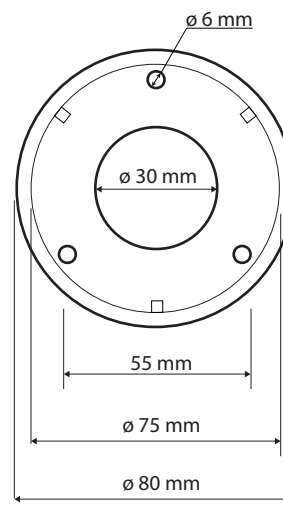

Pravý
Right
Recht

Parametry / Features / Eigenschaften

šířka / width / Breite:	235 mm
výška / height / Höhe:	380 mm
hloubka / depth / Tiefe:	516 mm
nosnost / load capacity / Ladekapazität:	120 kg
materiál / material / Material:	Fe
povrch. úprava / finish / Oberfläche:	komaxit / comaxit / Komaxit
barva / color / Farbe:	bílá / white / weiß
záruka / warranty / Garantie:	2 roky / 2 years / 2 Jahre