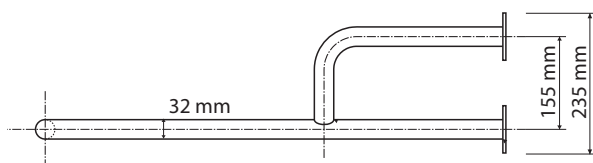

Pravý
Right
Recht

Parametry / Features / Eigenschaften

šířka / width / Breite:	235 mm
výška / height / Höhe:	380 mm
hloubka / depth / Tiefe:	516 mm
nosnost / load capacity / Ladekapazität:	120 kg
materiál / material / Material:	Fe
povrch. úprava / finish / Oberfläche:	komaxit / comaxit / Komaxit
barva / color / Farbe:	bílá / white / weiß
záruka / warranty / Garantie:	2 roky / 2 years / 2 Jahre