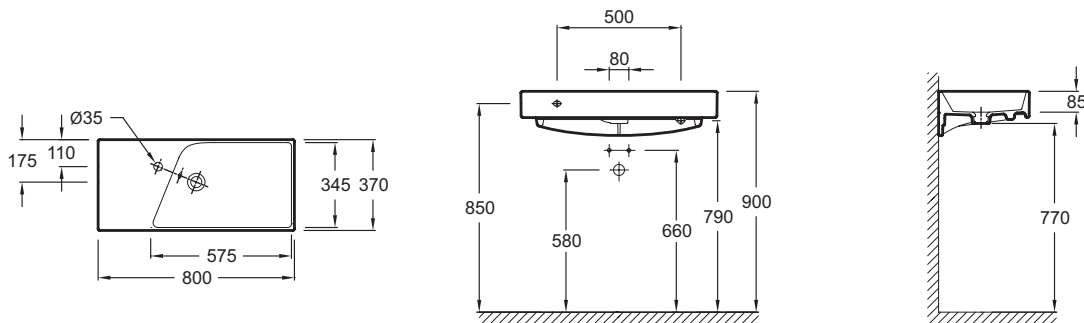

Общая информация

*В зависимости от конфигурации компьютера или настроек принтера, технических факторов и характеристик, цвета, которые Вы видите могут не полностью соответствовать настоящим цветам и являются схематическими.