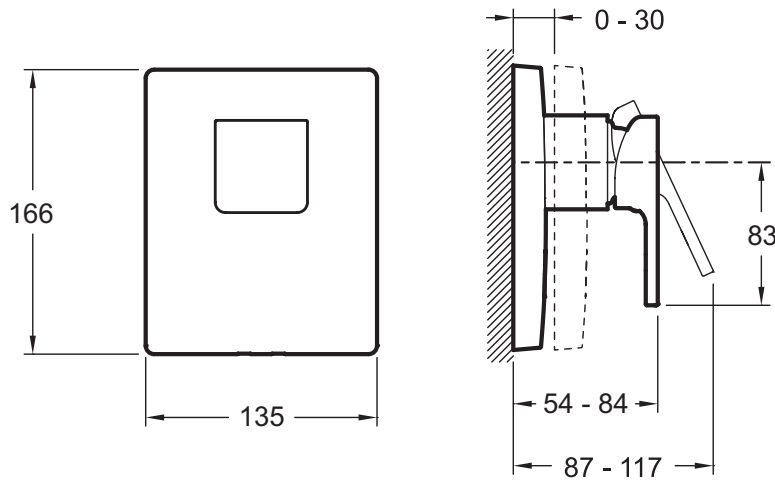

Технические характеристики

- ВЕС : 2.1 кг
- ТИП УСТАНОВКИ : Встраиваемые
- AVEC OU SANS ROBINETTERIE : 0
- TYPOLOGIE DE ROBINETTERIE DE DOUCHE : 0
- INVERSEUR : 0
- Комплектующие: встраиваемый смеситель, заглушки и ручка

Спецификация продукта : Встраиваемый смеситель на 1 выход. E98632. Коллекция : STRAYT. ВЕС : 2.1 кг. МАТЕРИАЛ : N/A. ТИП УСТАНОВКИ : Встраиваемые. TYPE D'ACCESSOIRE : 0. AVEC OU SANS ROBINETTERIE : 0. MITIGEUR : 0. TYPOLOGIE DE ROBINETTERIE DE DOUCHE : 0. FORME DE LA DOUCHE DE TÊTE : 0. INVERSEUR : 0. TYPE DE FLEXIBLE : 0. Комплектующие: встраиваемый смеситель, заглушки и ручка. Подключение: Подключение к выпускному отверстию (например: верхний душ, ручной душ).