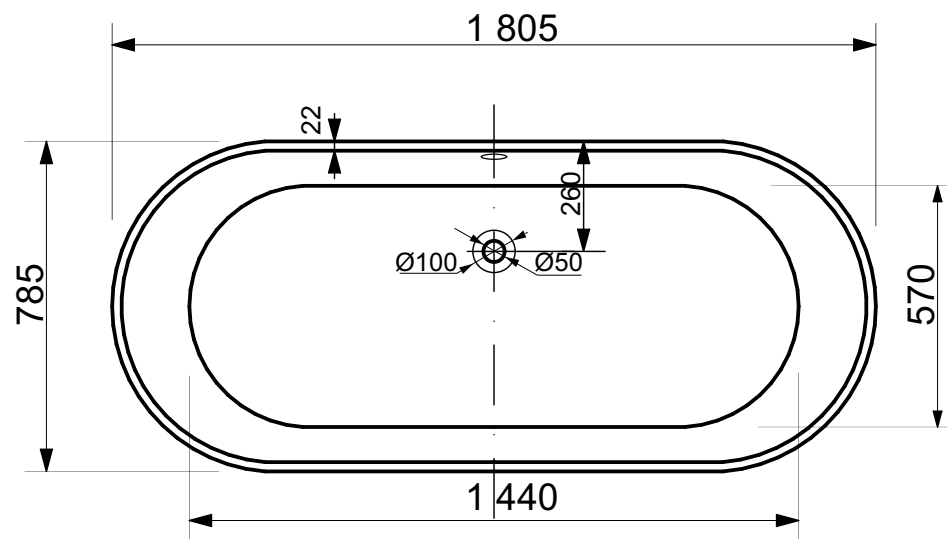

**ЭСТЕТ**

г. Кострома, ул. Московская д. 105  
тел. 8 (4942) 33 61 71

**ВАННА "МАЙАМИ" 1805x785**

**ПРОИЗВОДСТВО ИЗДЕЛИЙ ИЗ ЛИТЬЕВОГО МРАМОРА**  
\* Допустимое отклонение линейных размеров  $\pm 5$  мм

**ООО "ЭСТЕТ"**