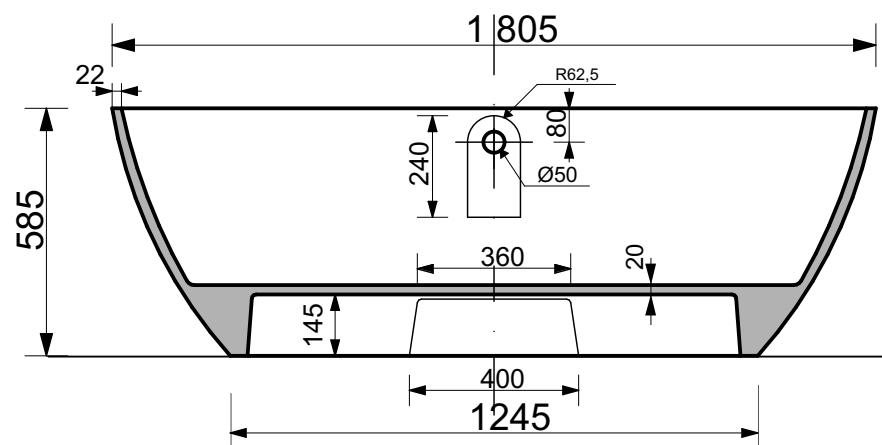

**ЭСТЕТ**

г. Кострома, ул. Московская д. 105  
тел. 8 (4942) 33 61 71

**ВАННА "МАЙАМИ" 1805x785**

**ПРОИЗВОДСТВО ИЗДЕЛИЙ ИЗ ЛИТЬЕВОГО МРАМОРА**  
\* Допустимое отклонение линейных размеров  $\pm 5$  мм

**ООО "ЭСТЕТ"**