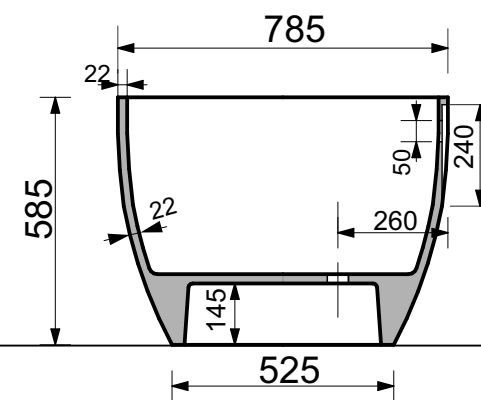

**ЭСТЕТ**

г. Кострома, ул. Московская д. 105  
тел. 8 (4942) 33 61 71

**ВАННА "МАЙАМИ" 1805x785**

**ПРОИЗВОДСТВО ИЗДЕЛИЙ ИЗ ЛИТЬЕВОГО МРАМОРА**  
\* Допустимое отклонение линейных размеров  $\pm 5$  мм

**ООО "ЭСТЕТ"**